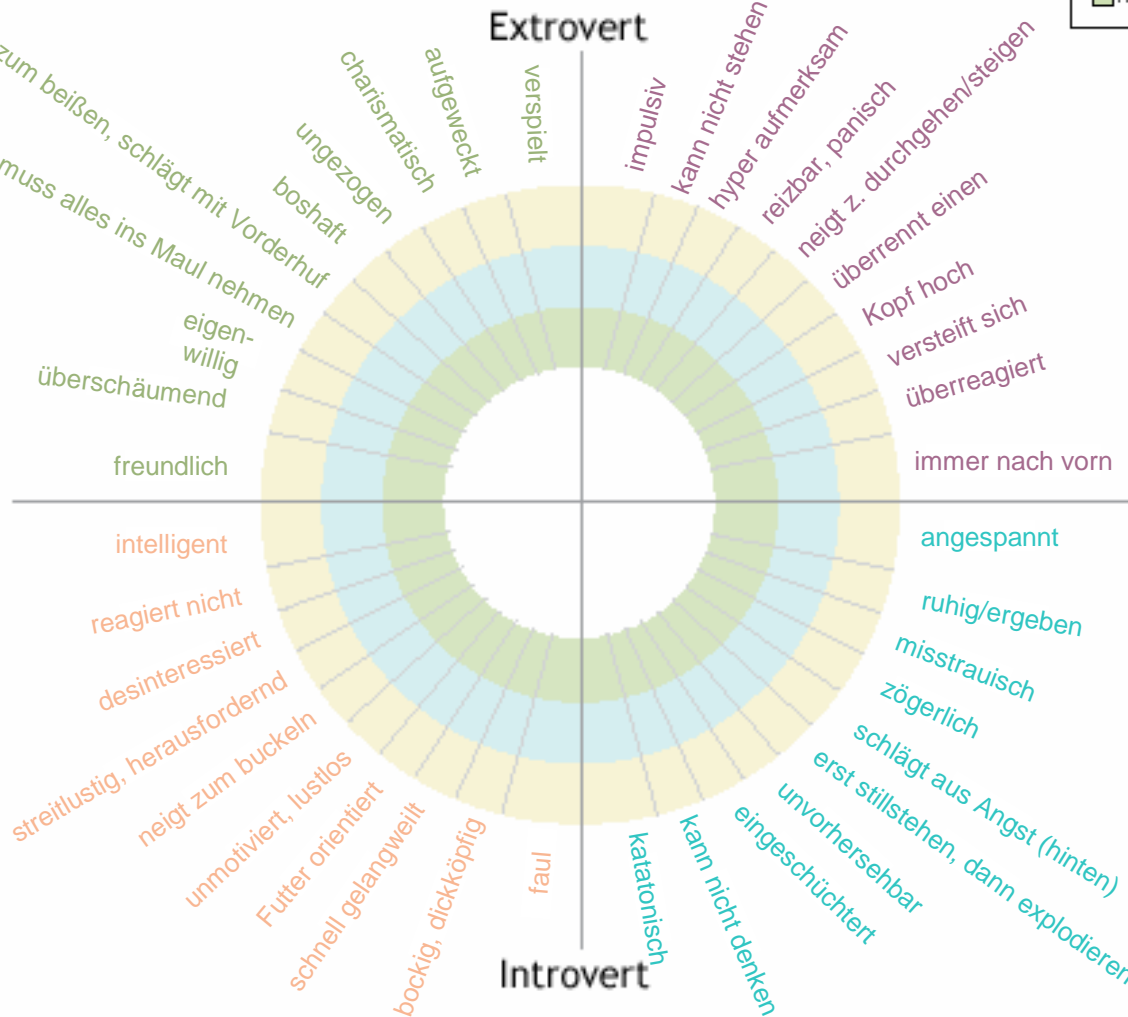

Parelli Horsenality™ Profile

NAME: _____

DATE: _____

hoch im Blut mehr „go“ schnell neigt zum Wegrennen

<input type="checkbox"/> mild	<input type="checkbox"/> moderate	<input type="checkbox"/> extreme
-------------------------------	-----------------------------------	----------------------------------

LB
EXTROVERT

Left Brain

- dominant
- aufdringlich
- tolerant
- sorglos
- selbstsicher
- neugierig

LB
INTROVERT

RB
EXTROVERT

Right Brain

- ängstlich/nervös
- defensiv
- reagierend
- emotional aufgeladen
- unsicher
- scheut häufig

RB
INTROVERT

wenig Energie mehr „ho“ langsam neigt zum Stehen bleiben